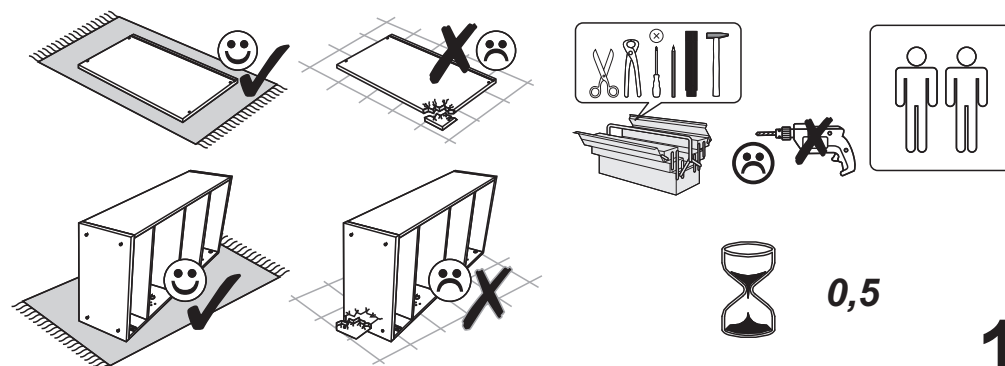

30.08.2022